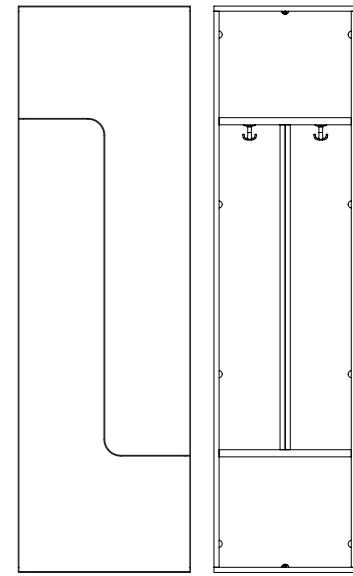

Internal Dims:  
 • 76.5" (h)  
 • 18" (d)

Three Door Locker

Internal Dims:  
 • 25" (h)  
 • 18" (d)

Three Door Locker and One Drawer

Door Internal Dims:  
 • 18.5" (h)  
 • 18" (d)  
  
 Drawer Internal Dims:  
 • 15.75" (h)  
 • 15.5" (d)

Four Door Locker

Internal Dims:  
 • 18.5" (h)  
 • 18" (d)

Four Door Locker and One Drawer

Door Internal Dims:  
 • 14.75" (h)  
 • 18" (d)  
  
 Drawer Internal Dims:  
 • 12" (h)  
 • 15.5" (d)

Five Door Locker

Internal Dims:  
 • 14.75" (h)  
 • 18" (d)

Two Door Locker and One Storage Door

Small Door Internal Dims:  
 • 18.5" (h)  
 • 18" (d)  
  
 Large Door Internal Dims:  
 • 38" (h)  
 • 18" (d)

Z Doors Locker