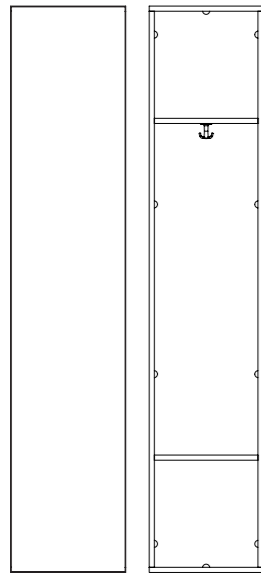

Sense iQ: Internal Compartment Details

All 15.75" wide lockers have an internal width of 14.25"
All 19.75" wide lockers have an internal width of 18.25"
Bottom Drawer is ADA compliant

One Door Locker

Internal Dims:
• 76.5" (h)
• 18" (d)